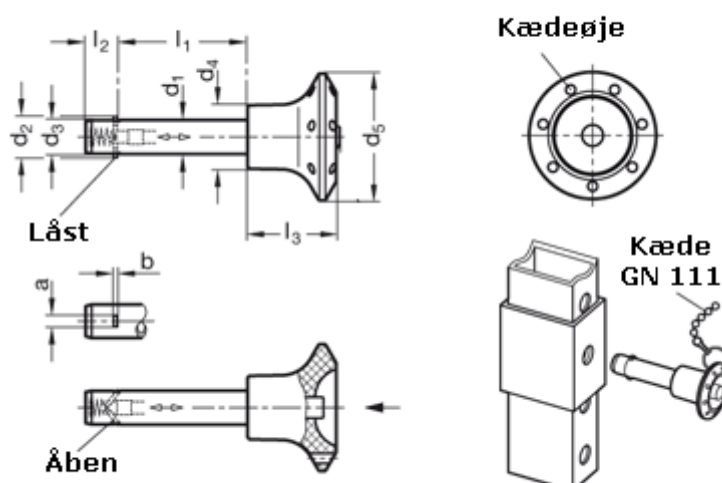

Varenummer: 201091681
Beskrivelse: E+G Låsepal
GN 114.2-12-40

Mål

a = 3,8	l2 = 11,3
b = 1	l3 = 26
d1 = 12	Spændekraft (kN) = 60
d2 = 14,8	
d3 = 11,9	
d4 = 18	
d5 = 34	
l1 = 40	